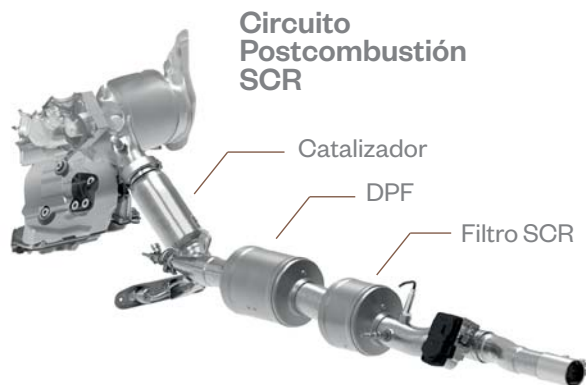

Una solución adaptada para cada nivel de obturación*

Porcentaje de obturación del DPF

Kit Limpieza DPF

COD 23963

- Reducción máxima del nivel de obturación
- Limpieza conjunta Trampa NOx o Filtro SCR, Catalizador + DPF

Spray Limpia Catalizador y DPF

COD 05750

- Operación rápida y ágil.
- Limpieza específica de un filtro (SCR, Catalizador o DPF)

Activador DPF

COD 23630

- Mantenimiento preventivo
- Al finalizar cualquier limpieza

* Aplicaciones orientativas: el tipo de regeneración (pasiva, activa, con o sin aditivo) del DPF y el tiempo transcurrido hasta la obturación influyen en los resultados de limpieza.