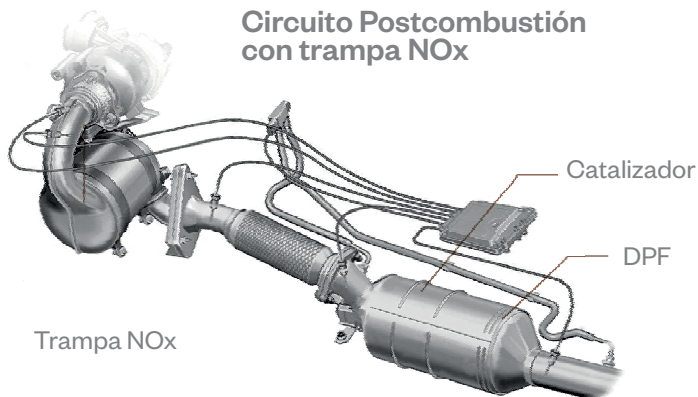

Una solución adaptada para cada nivel de obturación*

Porcentaje de obturación del DPF

Kit Limpieza DPF

COD 23963

- Reducción máxima del nivel de obturación
- Limpieza conjunta Trampa NOx o Filtro SCR, Catalizador + DPF

Spray Limpia Catalizador y DPF

COD 05750

- Operación rápida y ágil.
- Limpieza específica de un filtro (SCR, Catalizador o DPF)

Activador DPF

COD 23630

- Mantenimiento preventivo
- Al finalizar cualquier limpieza

* Aplicaciones orientativas: el tipo de regeneración (pasiva, activa, con o sin aditivo) del DPF y el tiempo transcurrido hasta la obturación influyen en los resultados de limpieza.